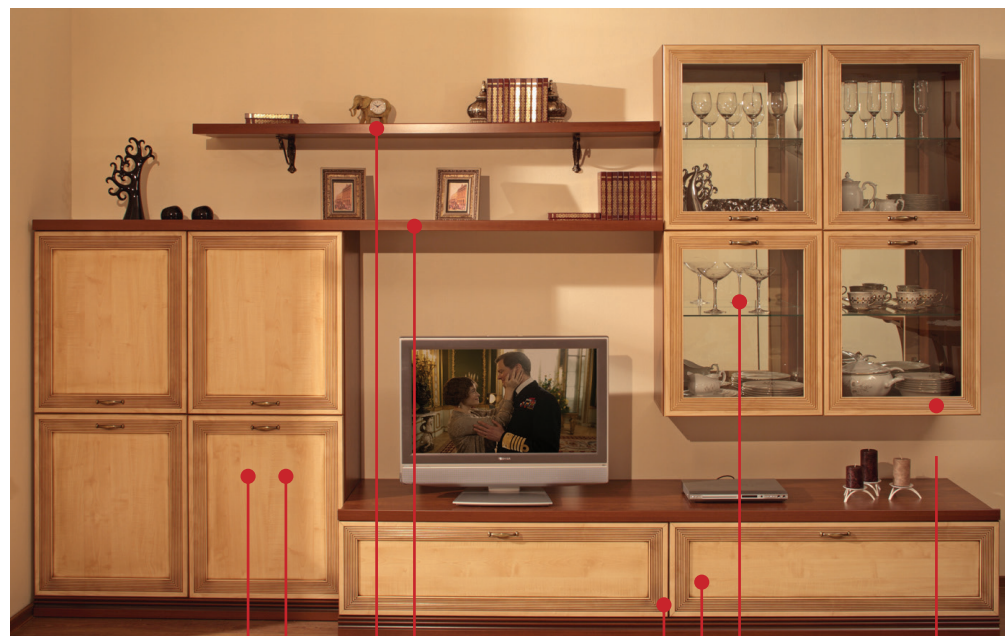

АДАЖИО

Каркас, фасад: клен старый, клен Танзау

БЕЗУПРЕЧНЫЙ СТИЛЬ...

Хотите ощутить дух современной Италии?

Дизайн гостиной «Адажио» – это сочетание классических традиций с высокими требованиями современной жизни.

Окунитесь в притягательную атмосферу, отвлекитесь от повседневных забот и почувствуйте себя в уголке теплой Италии!