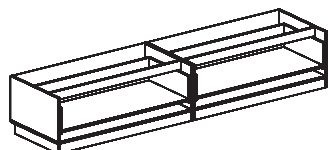

АДАЖИО

A-1Φ(H)
фасад рамочный
B696 x Ш596

A-2Φ
фасад рамочный
B696 x Ш596

A-9K
B1475 x Ш1200 x Г422 мм

A-10K(H)
навесной модуль
B1401 x Ш1200 x Г394 мм

A-11K
B2174 x Ш600 x Г422 мм

A-12K
B2174 x Ш600 x Г394 мм

A-12Φ
фасад рамочный
B2094 x Ш596 мм

A-40K
B427 x Ш1200 x Г586 мм

A-40Φ
крышка + фасад ящика
B466 x Ш1200 x Г614 мм

A-41K
B427 x Ш2400 x Г586 мм

A-41Φ
крышка + фасад ящика
B466 x Ш2400 x Г614 мм

A-66
полка с декоративным профилем
B40 x Ш1200 x Г336 мм

A-67
полка с декоративным профилем
B40 x Ш1800 x Г336 мм

A-68
полка с декоративным профилем
B40 x Ш2400 x Г422 мм

АНГСТРЕМ

Внимание! Для монтажа гостиной нужна жесткая по конструкции стена, т.к. большинство модулей на нее навешивается.